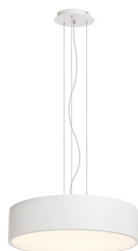

LED 30W 1800 lm Ra 80

Таванно осветително тяло с вграден LED източник на светлина и лакирана алуминиева рамка. Осветителното тяло се доставя с матиран поликарбонатен дифузер. Когато се комбинира с комплекта за окачване, може да се монтира и като висящо осветително тяло. TRIAC димиране.

цена на дребно BGN с ДДС

R13328	MEZZO 40 DIMM таванна бяло 230V LED 30W 3000K	520,-
R13329	MEZZO 40 DIMM таванна черно 230V LED 30W 3000K	520,-

3D model

PDF manual