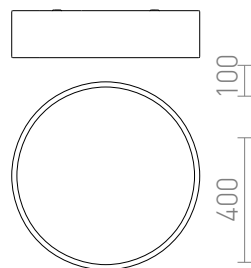

LED 30W 1800 lm Ra 80

Таванно осветително тяло с вграден LED източник на светлина и лакирана алуминиева рамка. Осветителното тяло се доставя с матиран поликарбонатен дифузер. Когато се комбинира с комплекта за окачване, може да се монтира и като висящо осветително тяло. TRIAC димиране.

цена на дребно BGN с ДДС

R13328	MEZZO 40 DIMM таванна бяло 230V LED 30W 3000K	520,-
R13329	MEZZO 40 DIMM таванна черно 230V LED 30W 3000K	520,-

3D model

PDF manual