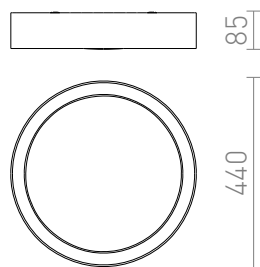

ALLEGRO 44

LED 30W 1950 lm Ra 80

Stropní LED diodové svítidlo s hliníkovým lakovaným rámem. Svítidlo je dodávané se zapuštěným difuzérem z mléčného polykarbonátu. Stmívání TRIAC.

MOC CZK vč DPH

R13730

ALLEGRO II 43 DIMM stropní bílá 230V LED
30W 3000K

8 600,-

3D model

PDF manual

3,15