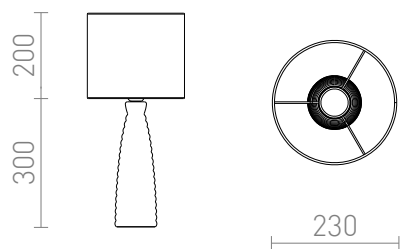

# LAURA

Dekorativ bordlampa med textilskärm.

RP SEK inkl. MOMS

R13324	LAURA bordlampa beige-grå 230V LED E27 15W	435,-
R13325	LAURA bordlampa svart 230V LED E27 15W	435,-

3D model

manual

G13026