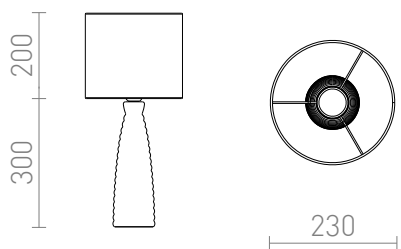

LAURA

Lampă de masă decorativă cu abajur textil.
preț recomandat cu amănuntul RON cu TVA inclus

R13324	LAURA de masă gri bej 230V E27 28W	220,-
R13325	LAURA de masă negru 230V E27 28W	290,-

 3D model

 manual