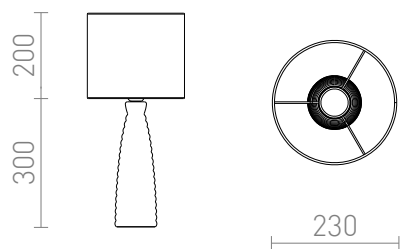

LAURA

Decorative table lamp with a textile shade.

RP EUR incl. VAT

R13324	LAURA table beige grey 230V LED E27 15W	38,00
R13325	LAURA table black 230V LED E27 15W	38,00

3D model

120

0,90

PDF manual