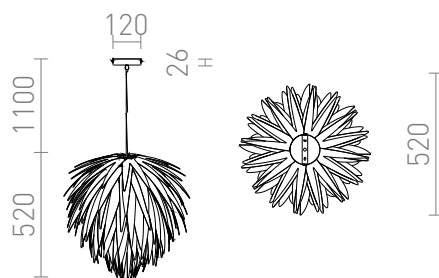

CLANK

Závesné dekoratívne svietidlo z plastových prúžkov. Dodávané v rozloženom stave, je nutné zloženie.

MOC EUR vr DPH

R13321	CLANK závesná biele PVC/čierna 230V E27 15W	68,00
--------	--	-------

 3D model