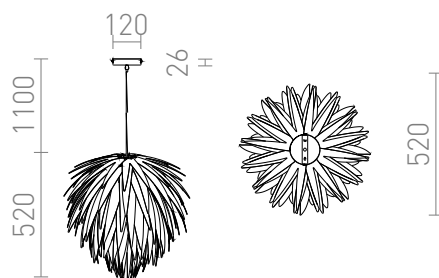

CLANK

Corp de lumină agățat decorativ din plastic. Furnizat descompus, montajul este necesar.
preț recomandat cu amănuntul RON cu TVA inclus

R13321

**CLANK suspendat albe PVC/negru 230V E27
15W**

320,-

 3D model