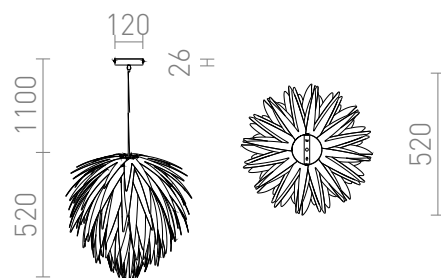

CLANK

Dekorative Hängeleuchte aus Kunststoffstreifen. Montage erforderlich.

EV EUR inkl. MwSt

R13321

CLANK Pendelleuchte weiße PVC/schwarz 230V
E27 15W

68,00

 3D model

 manual

G13026