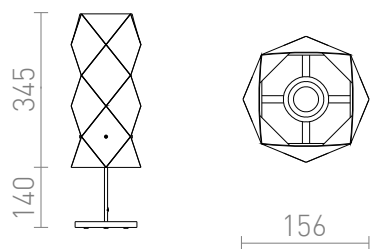

ZUMBA

Lampă de masă mică pe o bază din lemn cu o umbră din plastic. Acest articol este livrat neasamblat.
preț recomandat cu amănuntul RON cu TVA inclus

R13320	ZUMBA de masă alb PVC/lemn/crom 230V E14 11W	198,-
--------	---	-------