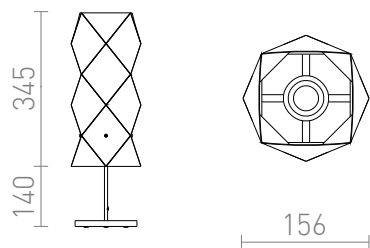

ZUMBA

Lampada da tavolo con piedistallo in legno e paralume in plastica. Fornito smontato, montaggio richiesto.

PVC EUR IVA inclusa

R13320	ZUMBA da tavolo PVC bianco/legno/cromo 230V LED E14 11W	48,00
--------	--	-------