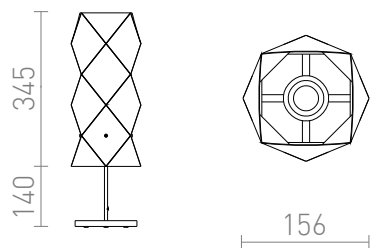

ZUMBA

Stolní lampička s dřevěným podstavcem a plastovým stínidlem. Dodáváno v rozloženém stavu, je nutná kompletace.

MOC CZK vč DPH

R13320

ZUMBA stolní bílé PVC/dřevo/chrom 230V LED
E14 11W

950,-

3D model

150