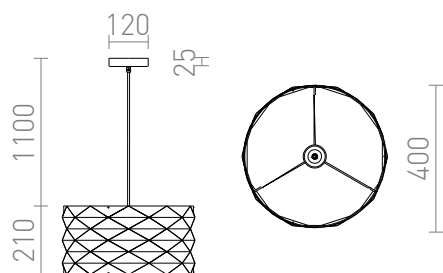

EZRA

Pandativ care are o nuanta rotunda din plastic cu textura decorativa. Acest articol este livrat neasamblat.
Montajul este necesar.

preț recomandat cu amănuntul RON cu TVA inclus

R13319

EZRA 40 suspendat albe PVC/gri 230V E27 15W

220,-

3D model

PDF manual

G13461