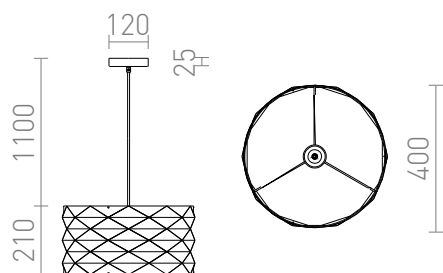

# EZRA

Cirkelvormige kunststof hanglamp met decoratieve textuur. Ongemonteerd verzonden.  
adviesverkoopprijs EUR incl. BTW

R13319

EZRA 40 hanglamp wit PVC/grijs 230V E27 15W

48,00

3D model

manual

G13461