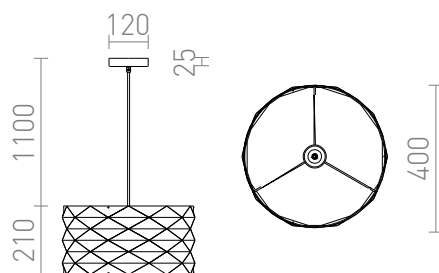

3D model

PDF manual

G13461