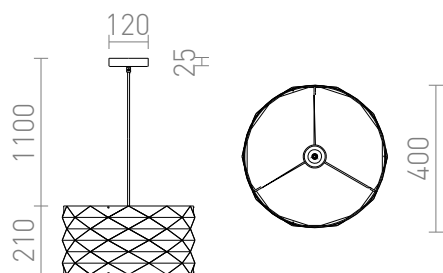

EZRA

Závěsné kruhové plastové svítidlo s dekorativním prolamováním. Dodáváno v rozloženém stavu, je nutná kompletace.

MOC CZK vč DPH

R13319

EZRA 40 závěsná bílé PVC/šedá 230V LED E27
15W

1 150,-

3D model

manual