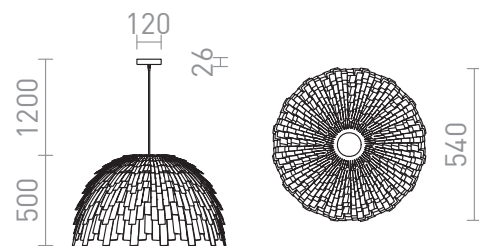

RARA

Pendel med dekorative plastikbånd. Leveres umonteret.

RP DKK inkl. MOMS

R13316

RARA pendel hvid PVC/sort 230V LED E27 15W

200,-

3D model

120