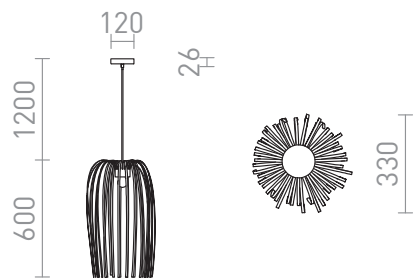

ZALA

Corp de lumină agățat decorativ din benzi de plastic. Furnizat descompus, montajul este necesar.
preț recomandat cu amănuntul RON cu TVA inclus

R13315

ZALA suspendat albe PVC/negru 230V LED E27
11W

80,-

 3D model

 manual

G13155