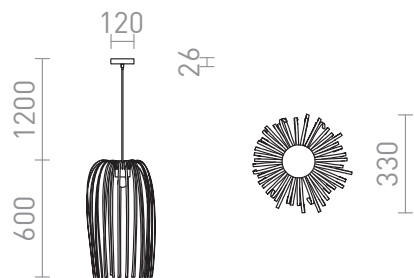

ZALA

Dekorative Hängeleuchte aus Kunststoffstreifen. Montage erforderlich.

EV EUR inkl. MwSt

R13315

ZALA Pendelleuchte weiße PVC/schwarz 230V
LED E27 11W

20,00

3D model

PDF manual

G13155