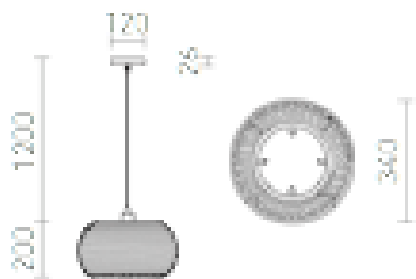

# ARUBA

Заоблено осветително тяло от естествен лак.

цена на дребно BGN с ДДС

R13314

ARUBA висяща естествено 230V E27 15W

98,-

3D model

PDF manual