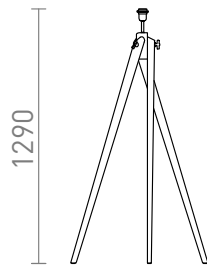

3D model

manual

G13461