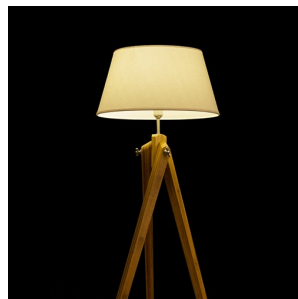

# AMBITUS BAZA DE PODEA

Piedestal de masă din bambus pentru abajur cu mâner E27. Bun pentru abajur: ALVIS 24/15, AMBITUS 46/24, DELISA 35/30, CONNY 25/30, CONNY 35/30, RON 40/25, TEMPO 30/19.

preț recomandat cu amănuntul RON cu TVA inclus

R13304

**AMBITUS bază de podeasuport de bază bambus**  
**230V E27 28W**

1 280,-

 3D model

 manual

G13461