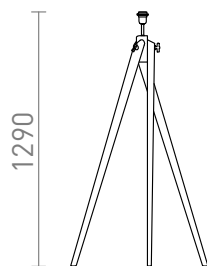

# AMBITUS BAZA DE PODEA

Piedestal de masă din bambus pentru abajur cu mâner E27. Bun pentru abajur: ALVIS 24/15, AMBITUS 46/24, DELISA 35/30, CONNY 25/30, CONNY 35/30, RON 40/25, TEMPO 30/19.

preț recomandat cu amănuntul RON cu TVA inclus

R13304

**AMBITUS bază de podeasuport de bază bambus**  
**230V E27 28W**

1 280,-

 3D model

 manual

G13461