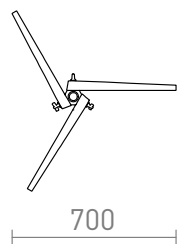

# AMBITUS BAZA DE PODEA

Piedestal de masă din bambus pentru abajur cu mâner E27. Bun pentru abajur: ALVIS 24/15, AMBITUS 46/24, DELISA 35/30, CONNY 25/30, CONNY 35/30, RON 40/25, TEMPO 30/19.

preț recomandat cu amănuntul RON cu TVA inclus

R13304

**AMBITUS bază de podeasuport de bază bambus**  
**230V E27 28W**

1 280,-

 3D model

 manual

G13461