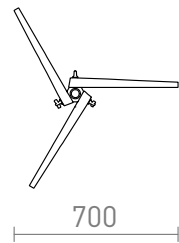

AMBITUS BASE TERRA

Piedistallo da terra in bambù con portalampada E27. Paralumi adatti: AMBITUS 46/24, DELISA 35/30, CONNY 25/30, CONNY 35/30, RON 40/25, TEMPO 30/19.

PVC EUR IVA inclusa

R13304

AMBITUS piedistallo da terra bambù 230V LED
E27 15W

248,00

3D model

PDF manual

G13461