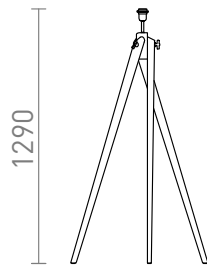

3D model

PDF manual

G13461