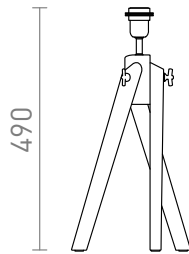

AMBITUS BAZA DE MASA

Bază de masă din bambus pentru abajur cu mâner E27. Bun pentru abajur: ALVIS 24/15, DELISA 25/16, CONNY 15/30, CONNY 35/30, RON 40/25, TEMPO 30/19.
preț recomandat cu amănuntul RON cu TVA inclus

R13303

~~AMBITUS bază de masă bambus 230V E27 28W~~
AMBITUS bază de masă bambus 230V E27 28W

520,-

 3D model

 manual

G13026