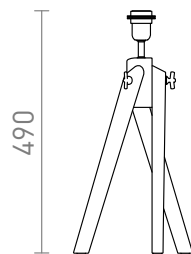

3D model

manual

G13026