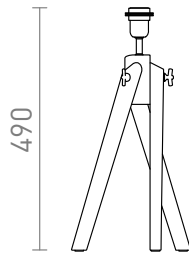

3D model

manual

G13026