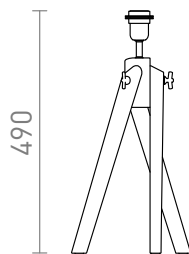

3D model

manual

G13026