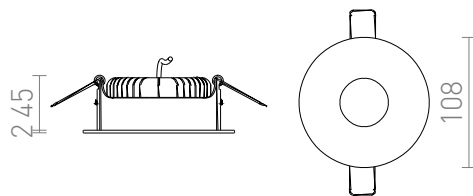

# SPRAY 11

LED 9W 1250 lm Ra 90

Upotettu valaisin kiinteällä LED-valonlähteellä, vain kipsilevyypintoihin.  
suositushinta EUR sis. alv

R13302

SPRAY 11 upotettu musta 230V LED 9W 24°  
3000K

10,00

3D model

6

24°

0,48

0,48

PDF manual