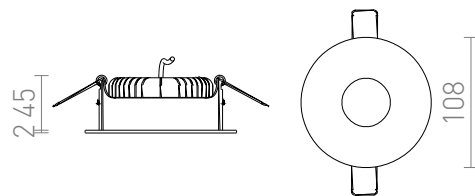

SPRAY 11

LED 9W 1250 lm Ra 90

Indbygget armatur med fast LED-lyskilde, kun til gipsloft.

RP DKK inkl. MOMS

R13302

SPRAY 11 indbygget sort 230V LED 9W 24°
3000K

100,-

3D model

6

24°

0,48

0,48

PDF manual