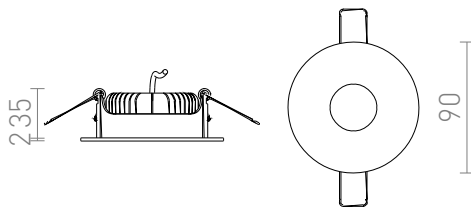

SPRAY 9

LED 7W 880 lm Ra 90

Indbygget armatur med fast LED-lyskilde, kun til gipsloft.

RP DKK inkl. MOMS

R13300

SPRAY 9 indbygget sort 230V LED 7W 24°
3000K

100,-

3D model

6

24°

0,48

0,48

PDF manual