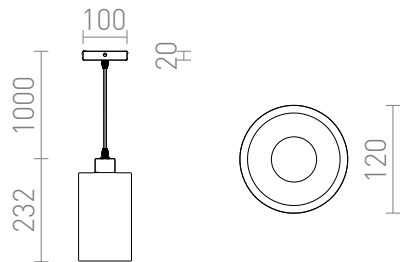

CAMINO A SOSPENSIONE

Lampada a sospensione cilindrica per lampadina con portalampada E27. Il decoro di ogni apparecchio è originale.

PVC EUR IVA inclusa

R13296	CAMINO a sospensione terrazzo decor 230V LED E27 15W	88,00
R13297	CAMINO a sospensione cemento 230V LED E27 15W	88,00