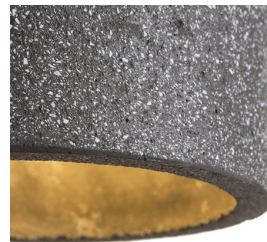

CAMINO A SOSPENSIONE

Lampada a sospensione cilindrica per lampadina con portalampada E27. Il decoro di ogni apparecchio è originale.

PVC EUR IVA inclusa

R13296	CAMINO a sospensione terrazzo decor 230V LED E27 15W	88,00
R13297	CAMINO a sospensione cemento 230V LED E27 15W	88,00