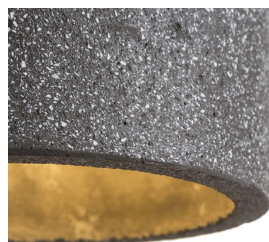

CAMINO FÜGGOLAMPA

Henger alakú függőlámpa E27-es foglalattal rendelkező izzóhoz. Minden lámpa dekorációja egyedi.
ajánlott kiskereskedelmi ár HUF áfával

R13296	CAMINO függőlámpa dekoratív terasz 230V LED E27 15W	34 200,-
R13297	CAMINO függőlámpa cement 230V LED E27 15W	34 500,-