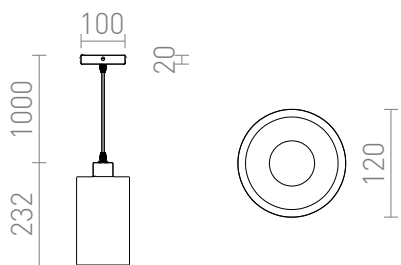

CAMINO FÜGGOLAMPA

Henger alakú függőlámpa E27-es foglalattal rendelkező izzóhoz. Minden lámpa dekorációja egyedi.
ajánlott kiskereskedelmi ár HUF áfával

R13296	CAMINO függőlámpa dekoratív terasz 230V LED E27 15W	34 200,-
R13297	CAMINO függőlámpa cement 230V LED E27 15W	34 500,-