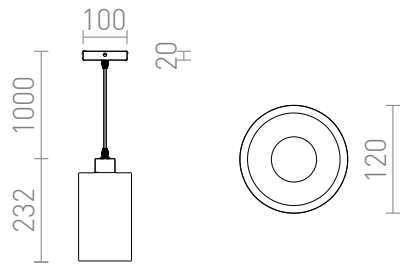

# CAMINO SUSPENSION

Suspension cylindrique pour les ampoules E27. Chaque lampe a un décor original.

Prix de vente conseillé EUR TTC

R13296	CAMINO suspension décor terazzo 230V LED E27 15W	88,00
R13297	CAMINO suspension ciment 230V LED E27 15W	88,00