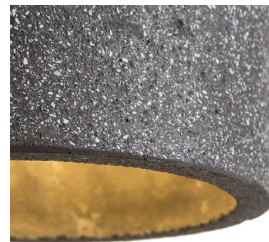

# CAMINO SUSPENSION

Suspension cylindrique pour les ampoules E27. Chaque lampe a un décor original.

Prix de vente conseillé EUR TTC

R13296	CAMINO suspension décor terazzo 230V LED E27 15W	88,00
R13297	CAMINO suspension ciment 230V LED E27 15W	88,00