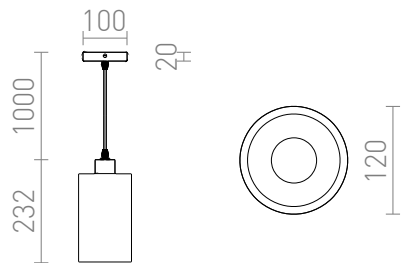

# CAMINO PENDEL

Pendel med cylinderformet skærm og E27-sokkel. Hver skærm har en unik finish.

RP DKK inkl. MOMS

R13296	CAMINO pendel terazzo dekoration 230V LED E27 15W	645,-
R13297	CAMINO pendel cement 230V LED E27 15W	645,-