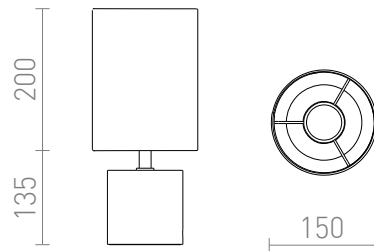

# CAMINO BORD MED SKARM

Minimalistisk cylinderformad bordlampa inklusive textilskärm. Varje bas har en unik finish.

RP SEK inkl. MOMS

R13294	CAMINO bordlampa vit terazzo dekor 230V LED E27 15W	760,-
R13295	CAMINO bordlampa vit cement 230V LED E27 15W	760,-

3D model

180

1,40

PDF manual

G13026