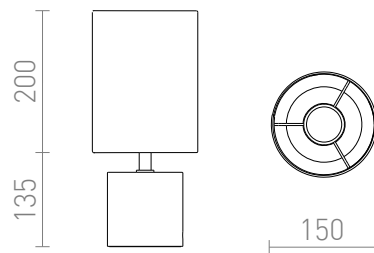

CAMINO DA TAVOLO CON PARALUME

Lampada da tavolo cilindrica semplice con paralume in tessuto. Il decoro di ogni apparecchio è originale.

PVC EUR IVA inclusa

| | | |
|--------|--|-------|
| R13294 | CAMINO da tavolo con paralume bianco terrazzo decor 230V LED E27 15W | 68,00 |
| R13295 | CAMINO da tavolo con paralume bianco cemento 230V LED E27 15W | 68,00 |

3D model

180

1,40

PDF manual

G13026