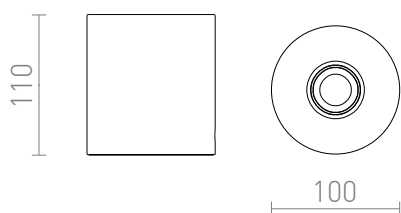

CAMINO BORD

Minimalistisk cylinderformet bordlampe, velegnet til dekopærer. Hver base har en unik finish.

RP DKK inkl. MOMS

R13293

CAMINO bordlampe terazzo dekoration 230V
LED E27 15W

328,-

 3D model

 manual