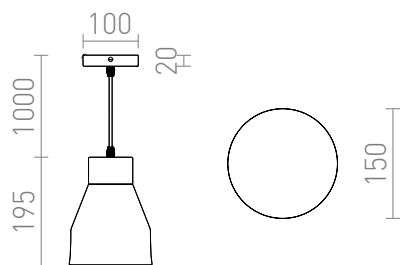

# FRUTTI

Lampada a sospensione per sorgente luminosa con portalamпада E27.

PVC EUR IVA inclusa

R13290

FRUTTI a sospensione verde ceramica 230V  
LED E27 15W

48,00

3D model

120