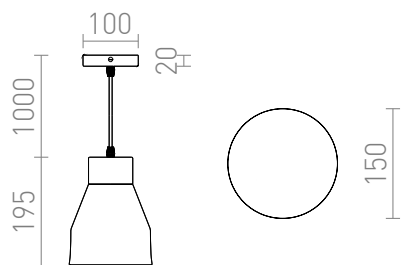

# FRUTTI

Pendel af keramik med E27-sokkel.

RP DKK inkl. MOMS

R13290

FRUTTI pendel grøn keramisk 230V LED E27  
15W

320,-

 3D model

 manual