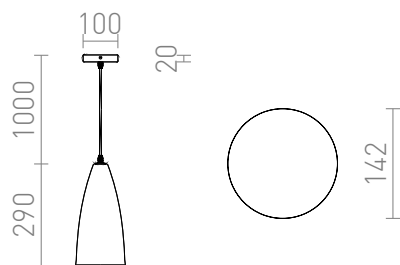

# TUTTI

Konische hanglamp met neerwaartse lichtstroom voor lichtbron met E27 fitting.  
adviesverkoopprijs EUR incl. BTW

R13289	TUTTI hanglamp oranje keramiek 230V LED E27 15W	58,00
--------	--	-------

3D model