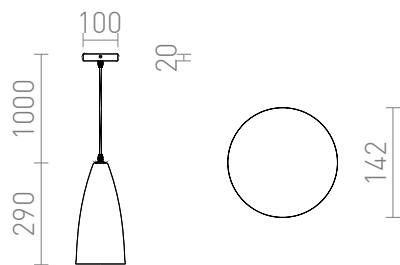

3D model

120

1,10

PDF manual

G13026