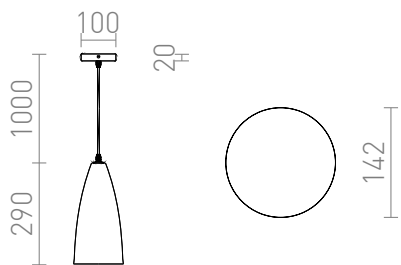

TUTTI

Kartiomuotoinen riippuvalaisin alaspäinvalaistukseen, E27-kannalla.
suositushinta EUR sis. alv

R13289	TUTTI riippuvalaisin oranssi keraaminen 230V LED E27 15W	58,00
--------	---	-------

 3D model

 manual