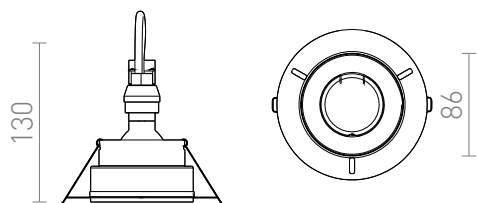

IPSO R FIXA

Corp de iluminat încadrat fără ramă pentru sursă de lumină cu soclu GU10 pentru gips-carton.
preț recomandat cu amănuntul RON cu TVA inclus

R13288

IPSO R fixă alb 230V GU10 35W

120,-

3D model

manual