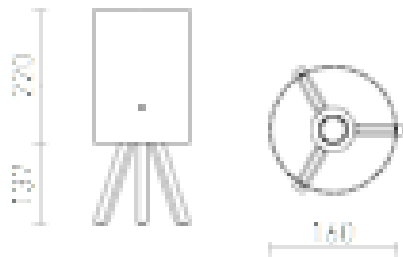

# RUMBA

Stolná drevená trojnožka s valcovým tienidlom.

MOC EUR vč DPH

R13286

RUMBA stolná biele PVC/drevo 230V E14 11W

68,00

3D model

manual