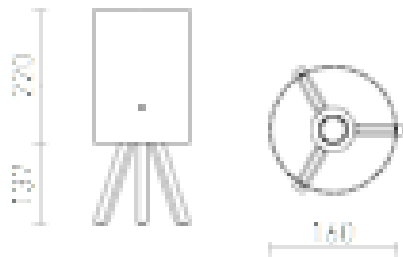

RUMBA

Trepied din lemn de masă cu abajur cilindric.

preț recomandat cu amănuntul RON cu TVA inclus

R13286

RUMBA de masă alb PVC/lemn 230V E14 11W

320,-

 3D model

 manual