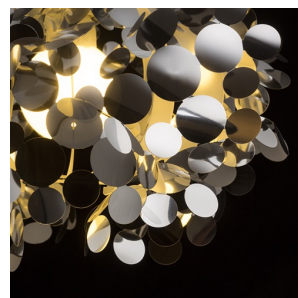

# CONFETTI

Lumina jucausa cu straturi de paiete mari din folie de culoare crom. Acest articol vine livrat neasamblat. Este necesara asamblarea.

preț recomandat cu amănuntul RON cu TVA inclus

R13285	<b>CONFETTI suspendat folie de crom 230V E27</b> 28W	435,-
--------	---	-------