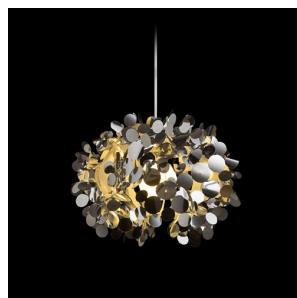

# CONFETTI

Lumina jucausa cu straturi de paiete mari din folie de culoare crom. Acest articol vine livrat neasamblat. Este necesara asamblarea.

preț recomandat cu amănuntul RON cu TVA inclus

R13285	<b>CONFETTI suspendat folie de crom 230V E27</b> 28W	435,-
--------	---	-------