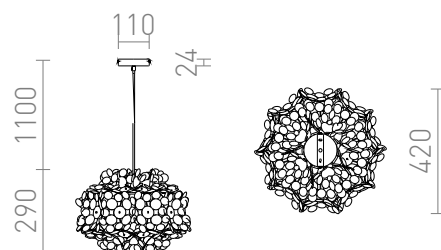

# CONFETTI

Lumina jucausa cu straturi de paiete mari din folie de culoare crom. Acest articol vine livrat neasamblat. Este necesara asamblarea.

preț recomandat cu amănuntul RON cu TVA inclus

R13285	<b>CONFETTI suspendat folie de crom 230V E27</b> 28W	435,-
--------	---	-------