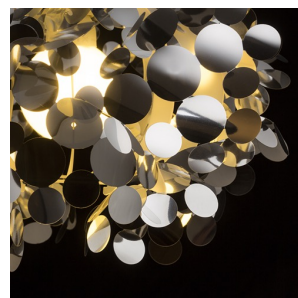

# CONFETTI

Extravagante lamp met lagen lovertjes gemaakt van verchroomde folie. Ongemonteerd geleverd.  
adviesverkoopprijs EUR incl. BTW

R13285	CONFETTI hanglamp Chroomfolie 230V E27 28W	88,00
--------	---	-------