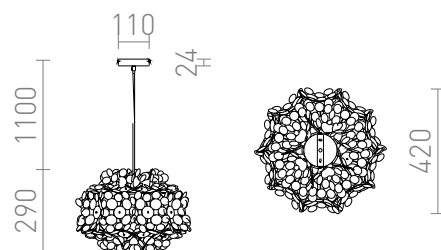

# CONFETTI

Extravagante lamp met lagen lovertjes gemaakt van verchroomde folie. Ongemonteerd geleverd.  
adviesverkoopprijs EUR incl. BTW

R13285	CONFETTI hanglamp Chroomfolie 230V E27 28W	88,00
--------	---	-------