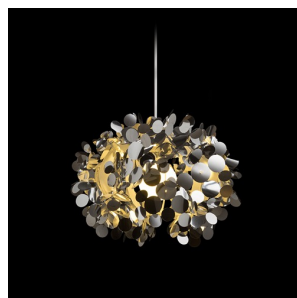

# CONFETTI

Extravagante lamp met lagen lovertjes gemaakt van verchroomde folie. Ongemonteerd geleverd.  
adviesverkoopprijs EUR incl. BTW

R13285	CONFETTI hanglamp Chroomfolie 230V E27 28W	88,00
--------	---	-------