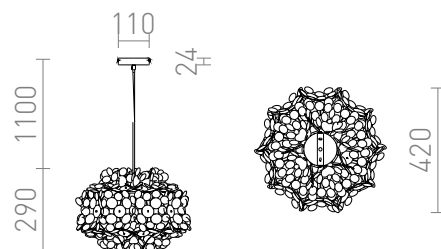

CONFETTI

Προτότυπο φωτιστικό με στρώσεις απο πούλια απο φύλλο χρωμίου. Παραδίδεται ασυναρμολόγητο.

Λιανική τιμή EUR με ΦΠΑ

R13285

CONFETTI κρεμαστό φύλλο χρωμίου 230V
LED E27 15W

88,00

 3D model

 manual