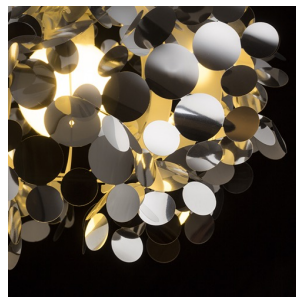

CONFETTI

Προτότυπο φωτιστικό με στρώσεις απο πούλια απο φύλλο χρωμίου. Παραδίδεται ασυναρμολόγητο.

Λιανική τιμή EUR με ΦΠΑ

R13285

CONFETTI κρεμαστό φύλλο χρωμίου 230V
LED E27 15W

88,00

 3D model

 manual