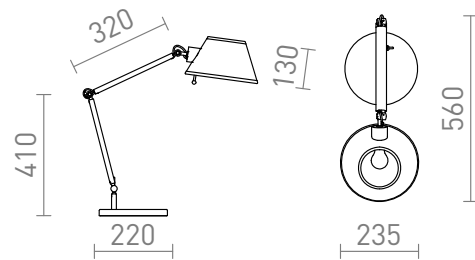

# MONTANA DE MAASA

Lampă cu două brațe pentru masă cu abajur din textil.  
preț recomandat cu amănuntul RON cu TVA inclus

R13283

**MONTANA de masă alb/negru crom 230V E27  
28W**

1 550,-

3D model

170

5,20