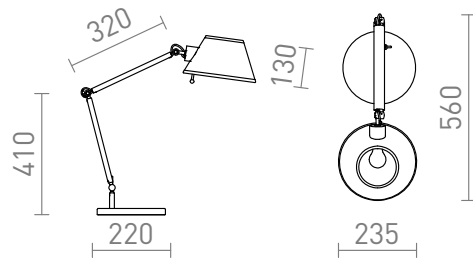

# MONTANA TAFELLAMP

Tafellamp met textiel lampenkap.  
adviesverkoopprijs EUR incl. BTW

R13283

MONTANA tafellamp wit/zwart chroom 230V LED  
E27 11W

320,00

 3D model

 manual

G13014