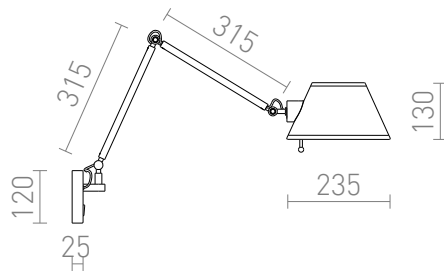

# MONTANA DE PERETE

Lampă cu două brațe pentru perete cu abajur din textil.  
preț recomandat cu amănuntul RON cu TVA inclus

R13282

**MONTANA de perete alb/negru crom 230V E27**  
28W

1 280,-

 3D model

 manual

G13014